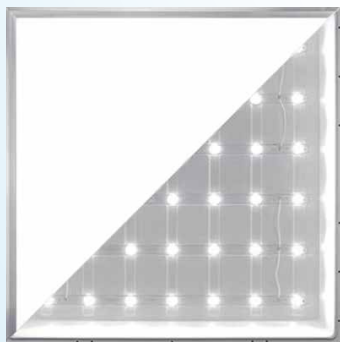

Nieuwe kantoorverlichting in Nederland!

BACKLIGHT
PANEEL

30W KLASSE 1

USP

- ± 4300 lumen per LED armatuur (143,3 L/W)
- Energielabel A+
- Backlight
- UGR <17
- PMMA diffuser
- Flickervrij
- Lifud driver
- 120° lenzen op de LED's
- Meer licht hogere subsidie
- Voor intensief gebruik
- Egaal licht
- Weinig verblinding
- Kan niet verkleuren
- Niet vermoeiend
- Betrouwbaar
- Mooie verdeling

Uw voordeel

Een degelijk armatuur met één groot verschil

De verlichting komt niet meer uit de zijkant (indirect) maar uit de bodemplaat (direct). Met 120° lenzen zorgen ze voor een goede lichtverspreiding. Hierdoor creëren zij meer licht uit het armatuur.