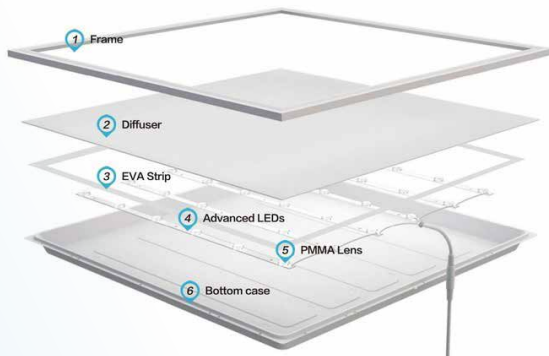

Nieuwe kantoorverlichting in Nederland!

BACKLIGHT
PANEEL

30W KLASSE 1

USP

- ± 4300 lumen per LED armatuur (143,3 L/W)
- Energielabel A+
- Backlight
- UGR <17
- PMMA diffuser
- Flickervrij
- Lifud driver
- 120° lenzen op de LED's
- Meer licht hogere subsidie
- Voor intensief gebruik
- Egaal licht
- Weinig verblinding
- Kan niet verkleuren
- Niet vermoeiend
- Betrouwbaar
- Mooie verdeling

Uw voordeel

Een degelijk armatuur met één groot verschil

De verlichting komt niet meer uit de zijkant (indirect) maar uit de bodemplaat (direct). Met 120° lenzen zorgen ze voor een goede lichtverspreiding. Hierdoor creëren zij meer licht uit het armatuur.